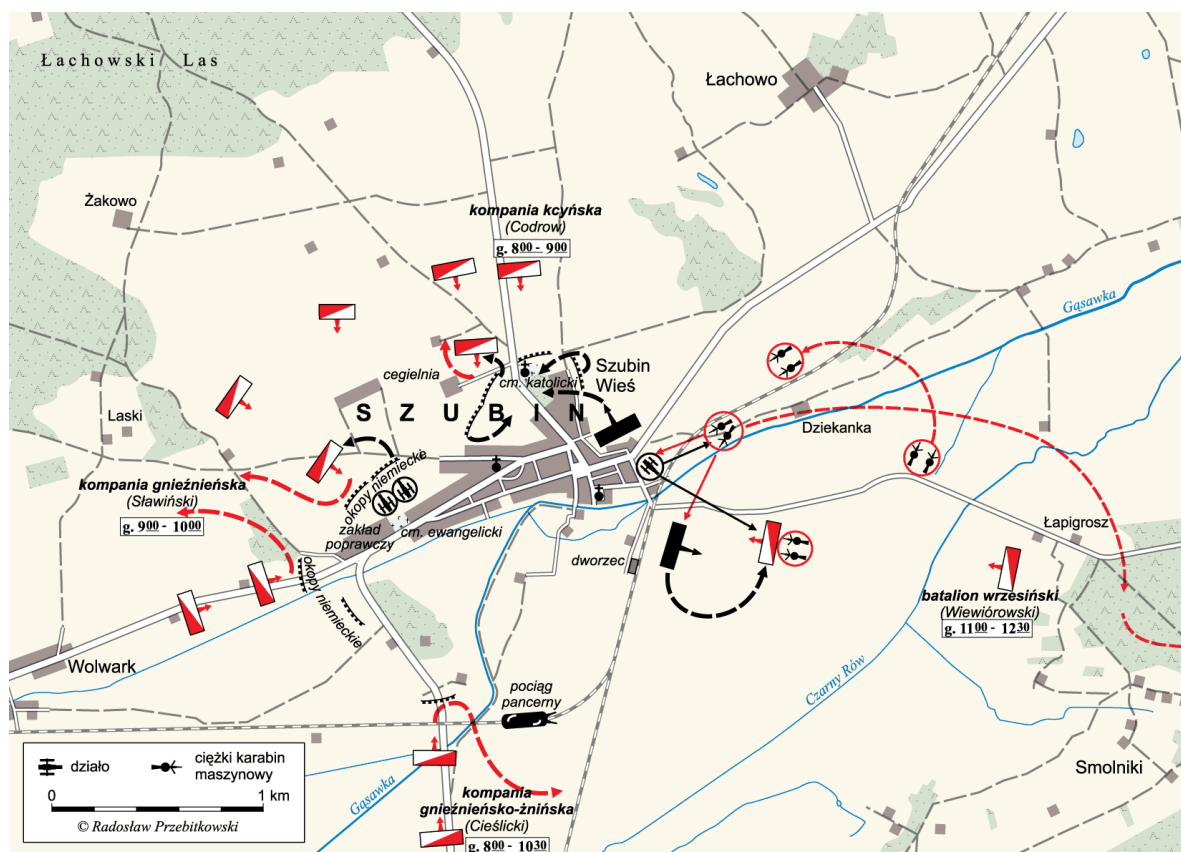

Powstanie Wielkopolskie

<https://pw.ipn.gov.pl/pwi/dokumenty/mapy/mapy-operacyjne/10837,Atak-na-Szubin-8-stycznia-1919-r.html>
2021-12-09, 07:30

Atak na Szubin 8 stycznia 1919 r.

Powiązane informacje

W STRONĘ BYDGOSZCZY

O LINIĘ NOTECI

Walki na Froncie Północnym
między KCYNIA i ŁABISZYNEM
21 stycznia-17 lutego 1919 r.

Marek Rezler

Pierwsza bitwa o SZUBIN 2 - 8
stycznia 1919 r.

Marek Rezler