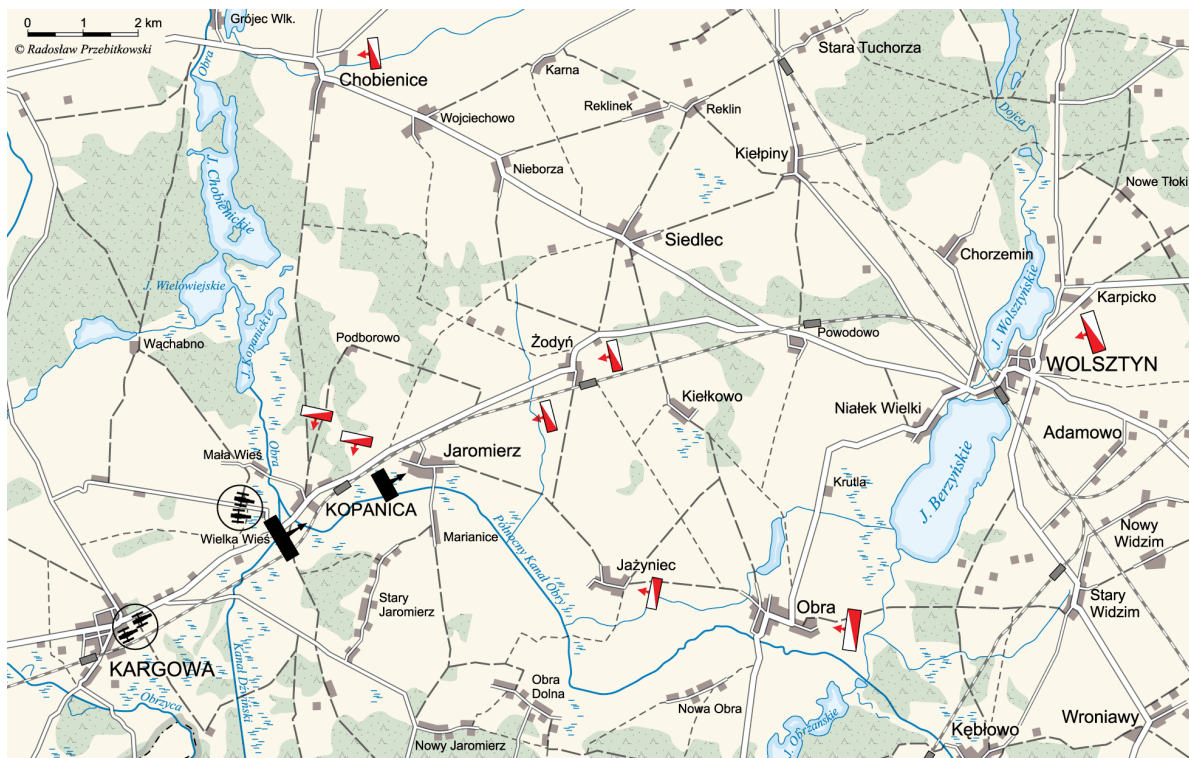

Powstanie Wielkopolskie

<https://pw.ipn.gov.pl/pwi/dokumenty/mapy/mapy-operacyjne/10855,Natarcie-na-Kopanice-11-stycznia-1919-r.ht>
ml
2022-07-05, 18:24

Natarcie na Kopanicę 11 stycznia 1919 r.

Powiązane informacje

NAJDALEJ NA ZACHÓD

Walki o ZBAŚZYŃ i KOPANICĘ 11-12 stycznia 1919 r.

Marek Rezler

Powstanie wielkopolskie na ziemi grodziskiej