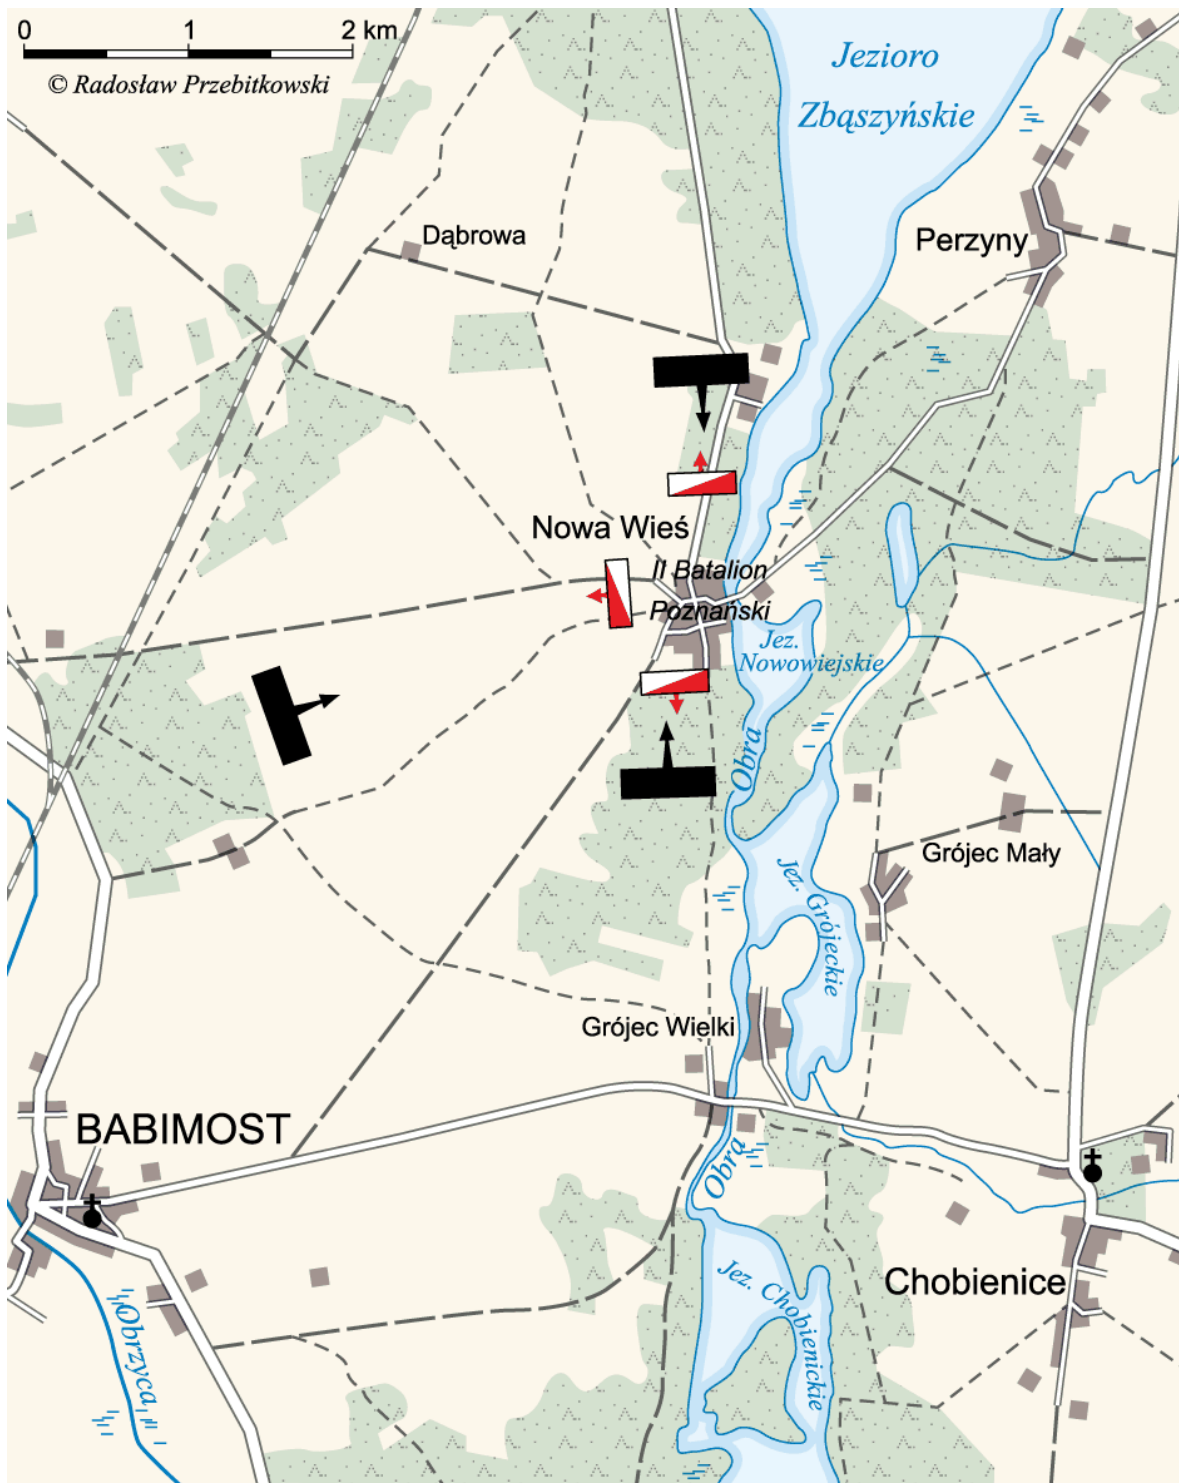

Powstanie Wielkopolskie

<https://pw.ipn.gov.pl/pwi/dokumenty/mapy/mapy-operacyjne/10861,Boj-pod-Nowa-Wsia-Zbaska-17-lutego-1919-r.html>
2022-08-19, 06:45

Bój pod Nową Wsią Zbąską 17 lutego 1919 r.

Powiązane informacje

KLUCZOWĄ POZYCJĄ BYŁ
ZBĄSZYŃ

Walki pod NOWĄ WSIA ZBAŃSKĄ 17 lutego 1919 r.

Marek Rezler