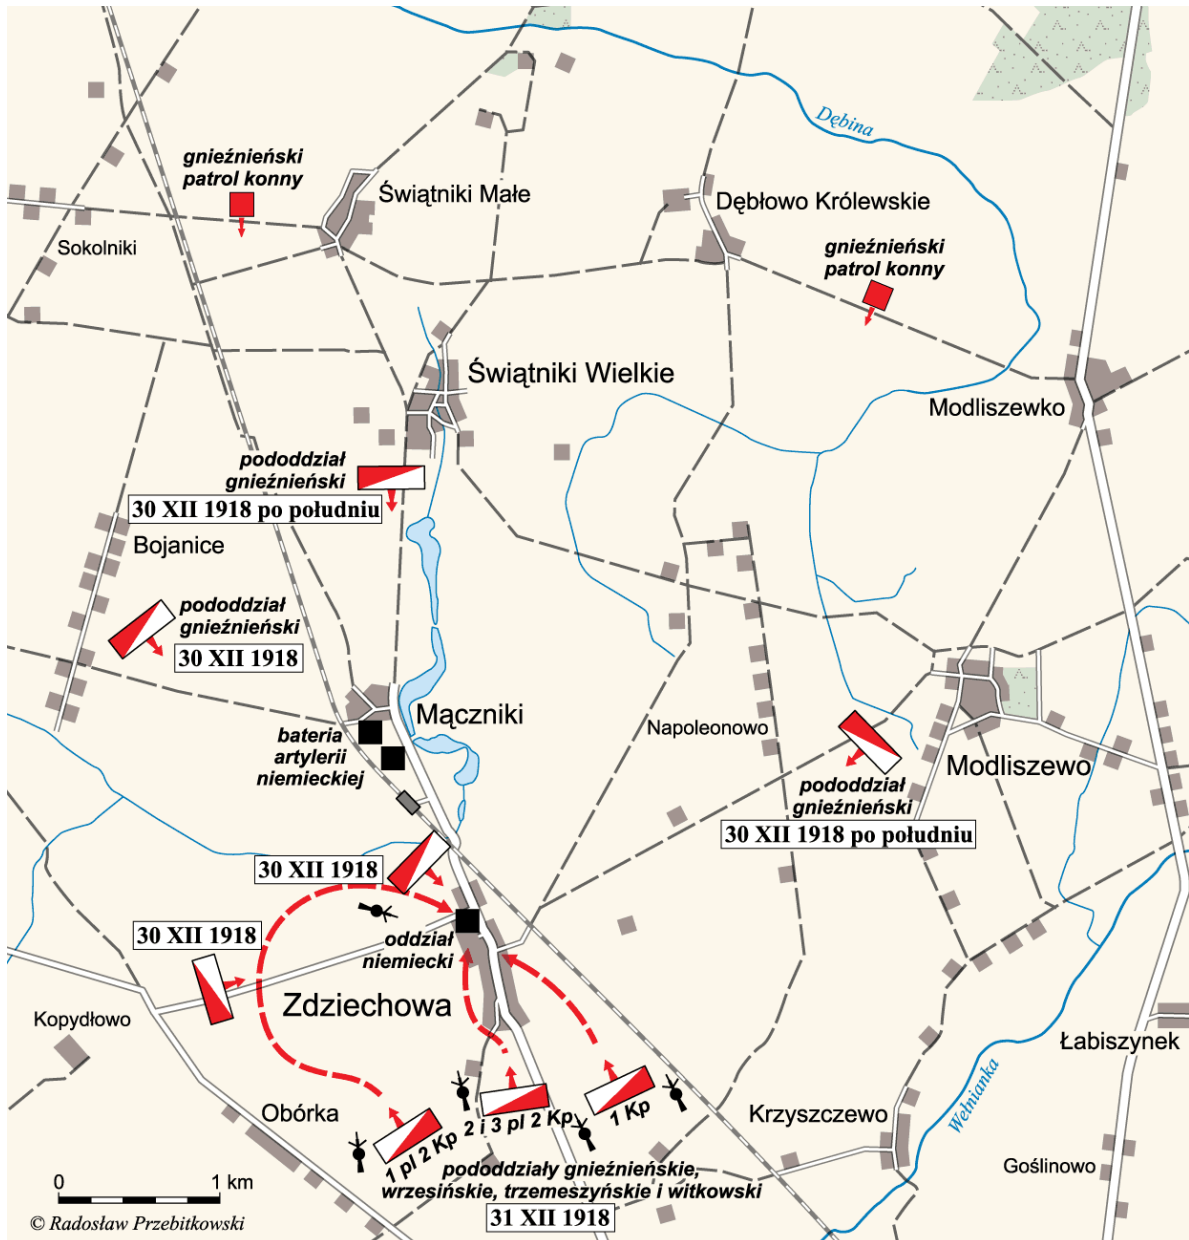

# Powstanie Wielkopolskie

<https://pw.ipn.gov.pl/pwi/dokumenty/mapy/mapy-operacyjne/10876,Potyczka-pod-Zdziechowa-30-31-grudnia-1918-r.html>  
2021-12-09, 08:52

Potyczka pod  
Zdziechową 30-31  
grudnia 1918 r.

### CZTERY DNI W GNIEŹNIE

Walki w okolicach  
ZDZIECHOWY 29 - 31 grudnia  
1918 r.

Marek Rezler

Linia frontu powstańczego z 10  
stycznia 1919 r.