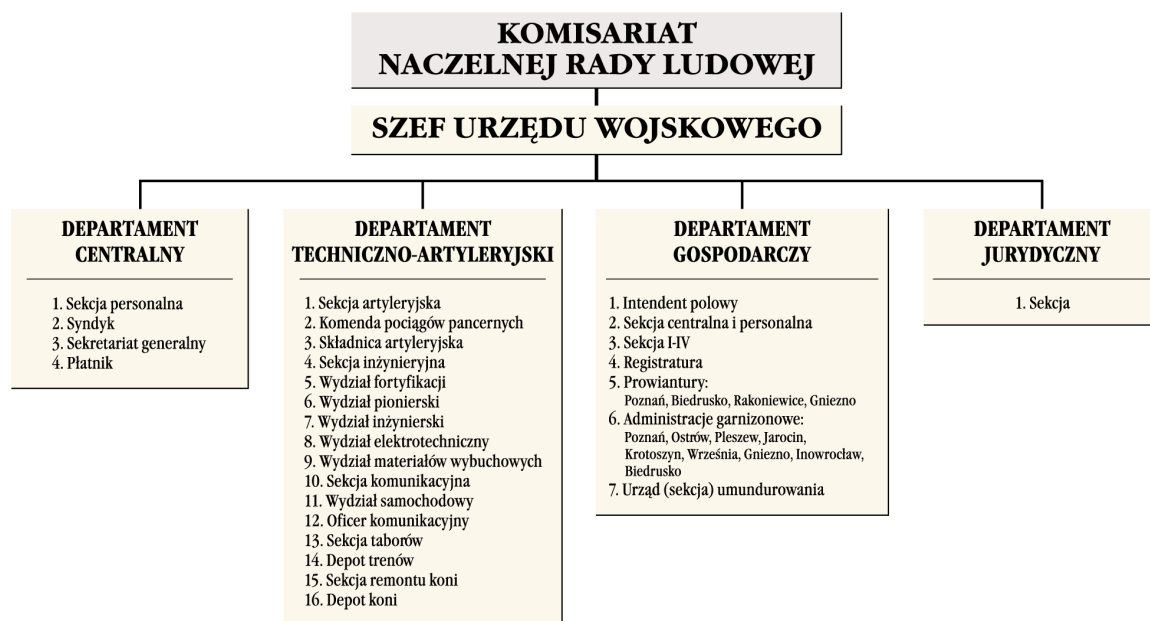

Powstanie Wielkopolskie

<https://pw.ipn.gov.pl/pwi/dokumenty/mapy/schematy-organizacyjne/10906,Struktura-Urzedu-Wojskowego-w-polowie-kwietnia-1919-r.html>
25.04.2024, 23:52

Struktura Urzędu Wojskowego w połowie kwietnia 1919 r.