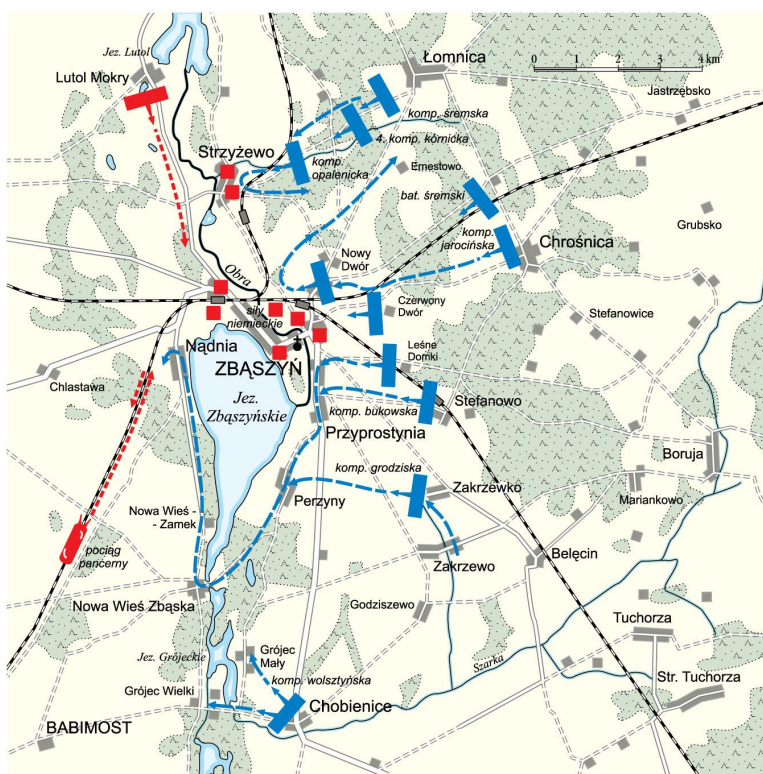

Powstanie Wielkopolskie

<https://pw.ipn.gov.pl/pwi/kalendarium-1/8317,Atak-na-Zbaszyn-11-stycznia-1919-r.html>
2022-08-18, 12:58

Atak na Zbąszyń 11 stycznia 1919 r.

Powiązane informacje

Atak na Zbąszyń 11